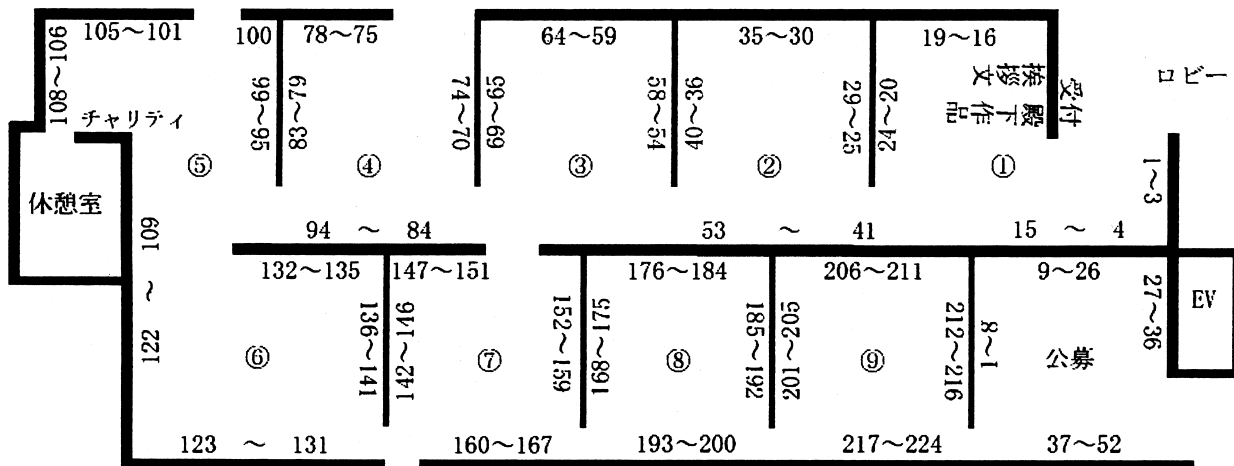

2015日本山岳写真協会展 (展示作品案内)

日本山岳写真協会事務局

〒160-0008 東京都新宿区三栄町6 第一原嶋ビル502号室

ホームページ <http://www.japa.server-shared.com/>